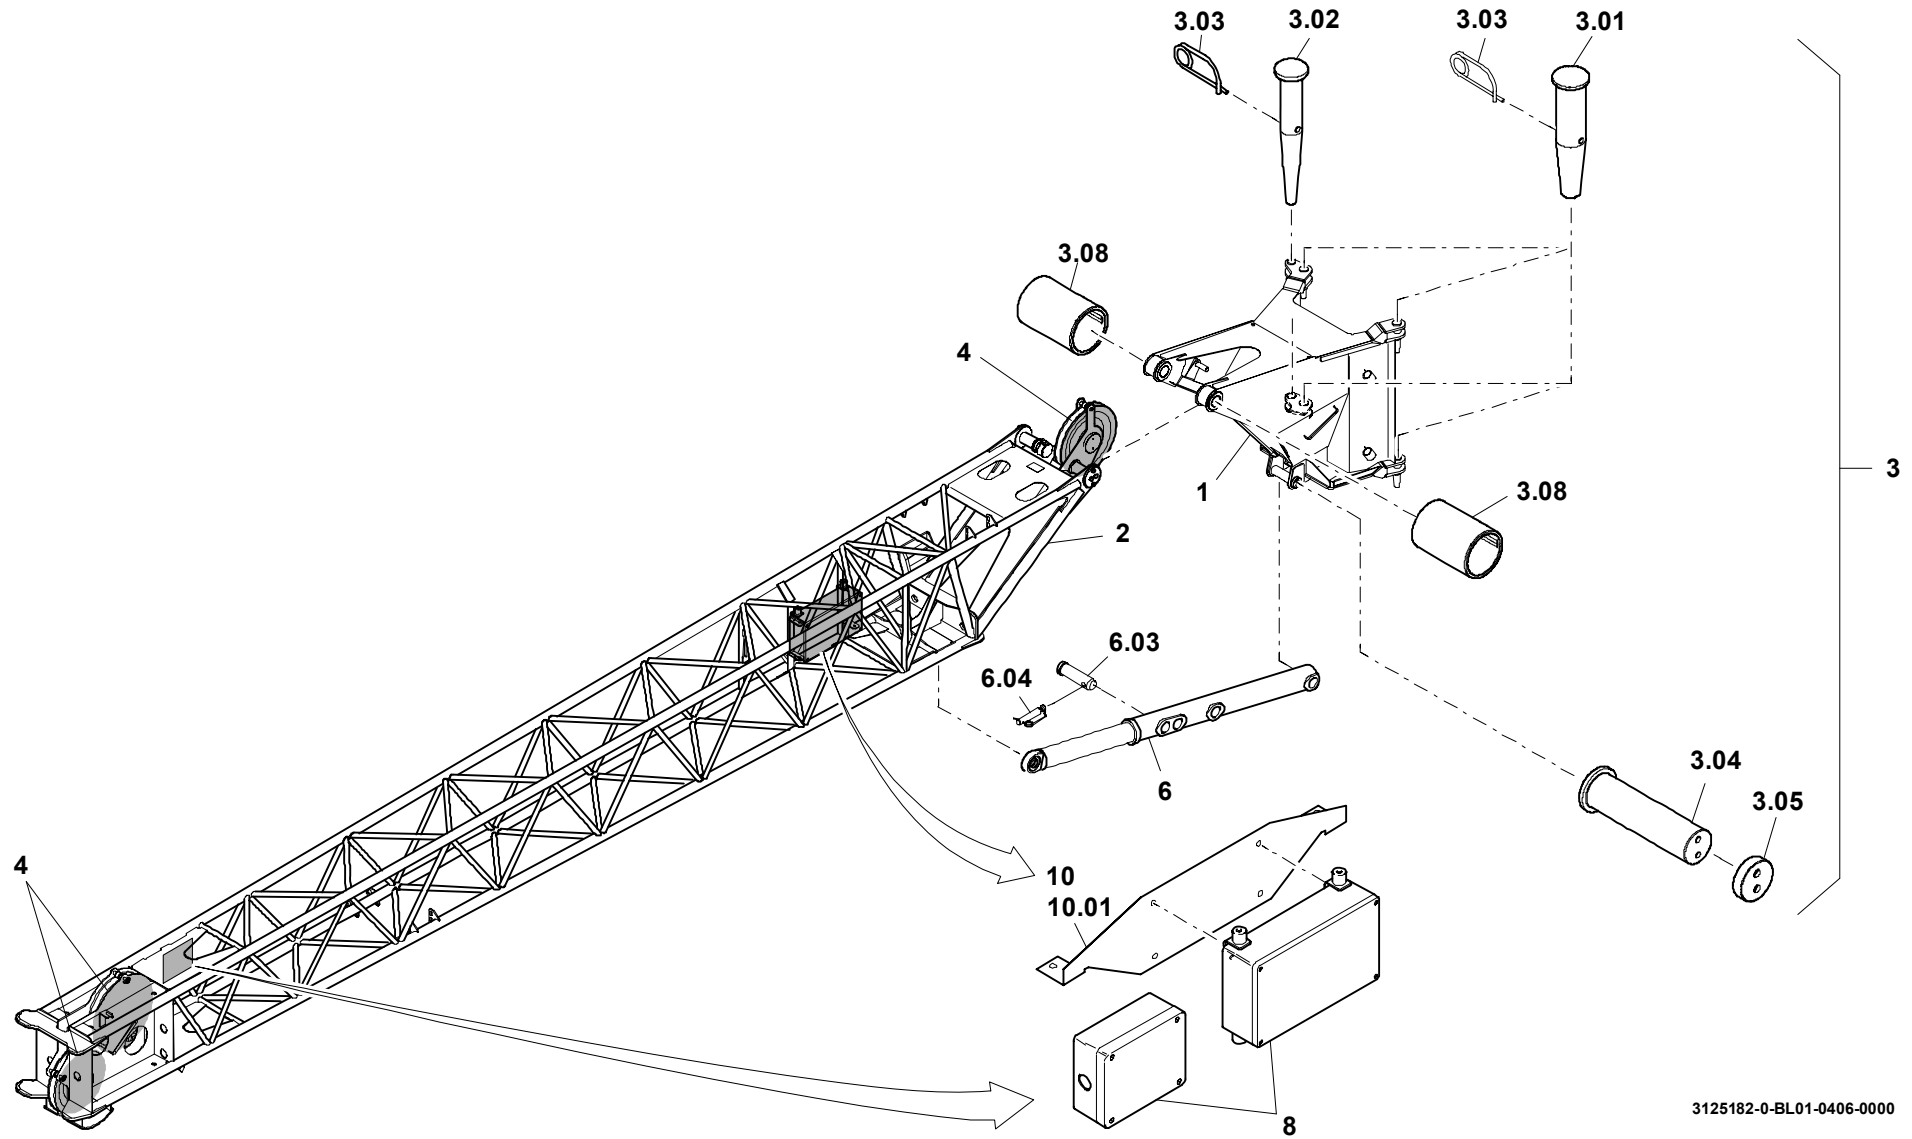

GROVE

KLAPPSPITZE 9M, MECHANISCH
 SWING-AWAY JIB 9M, MECHANICAL

BILDTADEL
 PICTORIAL DISPLAY

GMK 4080
BE 710
G 173

04.06

3125182-ETL #

1/1

3125182-0-BL01-0406-0000